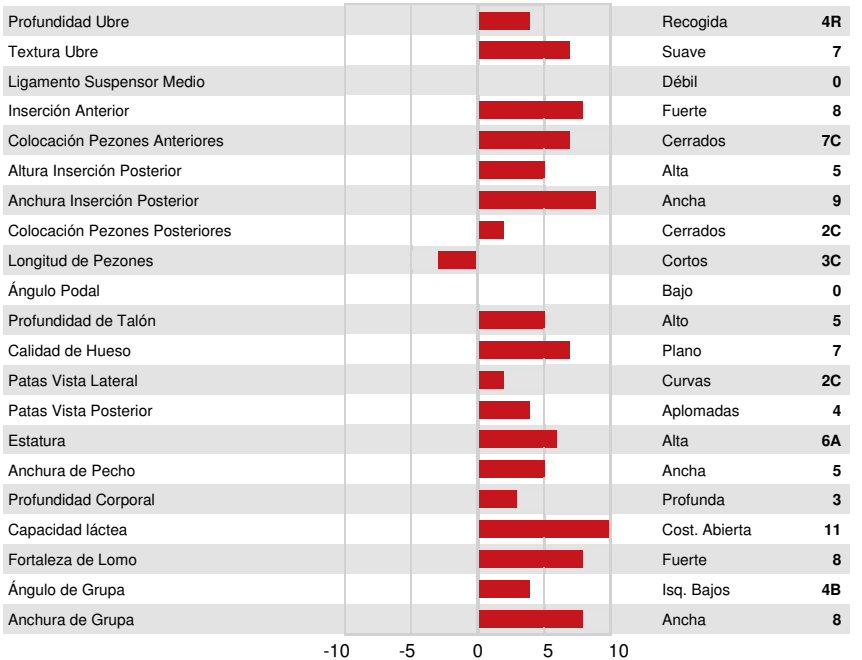

SANDY-VALLEY R CONWAY
PROGENESIS ZAZZLE PAPRIKA VG-87-3YR-CAN
PEAK ZAZZLE
PROGENESIS MILKTIME PINTO VG-88-5YR-CAN 1*
STE ODILE MILKTIME
PROGENESIS SUPERHERO PORTNEUF VG-85-4YR-CAN 2*

GPA LPI +3791 PRO$ 2591

DPF RDF BLF CNF BYF MWF CVF HH1F HH2F HH3F HH4F HH5F HH6F HCDF HMWF

Num.Reg #: HOCANM14226974 aAa: 243156 DMS:
Nacimiento: 01/05/2022 Kappa Caseina: BB Beta Caseina: A2A2

PRODUCCION		G Rebaños	G Hijas	82% Rep.	GPA 24* APR				
Leche kg	1616	Grasa kg	120	Grasa %	+0.47	Proteína kg	82	Proteína %	+0.21
Eficiencia de Conversión	98	RMC	96	Eficiencia Metano	106				

SALUD Y REPRODUCCIÓN		Immunity 98	
Vida en el Rebaño	100	Inmunidad crías	98
Células Somáticas	102	Facilidad de Parto	100
Fertilidad Hijas	98	Facilidad Parto de las Hijas	102
Cond. Corporal	99	Velocidad Ordeño	97
Resist. Mastitis.	103	Temperamento	100
Persistencia de la lactación	103	Resistencia a Enfermedades Metabólicas	105

TIPO	G Rebaños	G Hijas	78% Rep.	GPA 24* APR	
Tipo	12	Fortaleza Lechera	11		
Sistema Mamario	8	Grupa	9		
Patas	8				

PROGENESIS ZAZZLE PAPRIKA
DAM